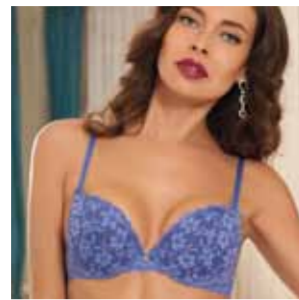

Michelle

KAKI
КНАКИ
ПЕРСИМОН

GERANIO
GERANIUM
ГЕРАНЬ

PERVINCA
DENIM
ДЖИНСОВЫЙ ЦВЕТ

ORCHIDEA
ORCHID
ОРХИДЕЯ

5386
SIZES: B1/5 - C1/5
Reggiseno imbottito
Padded bra
Бюстгальтер с уплотненными чашечками