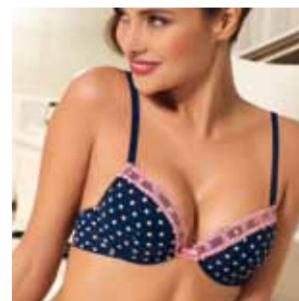

5326
SIZES: B1/5 - C1/5
Reggiseno imbottito
Padded bra
Бюстгальтер с уплотненными чашечками