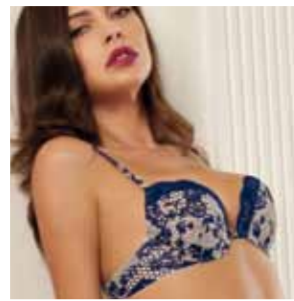

Marie

KAKI
KHAKI
ПЕРСИМОН

ORCHIDEA
ORCHID
ОРХИДЕЯ

BLU
BLUE
СИНИЙ